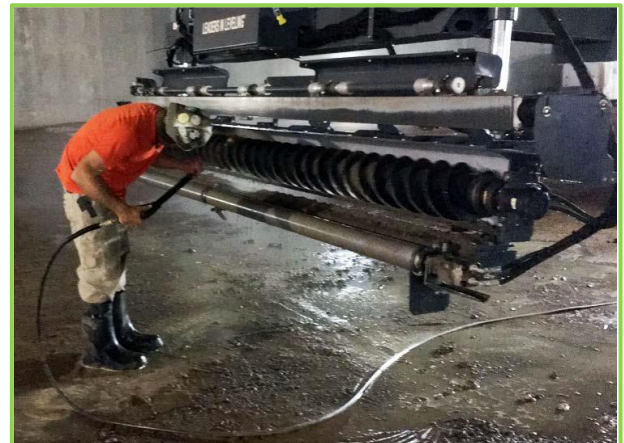

TECNOLOGÍA MÁS AVANZADA

El Somero Floor Levelness System® es la primera tecnología de su tipo y monitoriza el rendimiento de la máquina Laser Screed® así como el desempeño del operador. Esto ayuda a los operadores y a las máquinas a mantenerse en **condiciones óptimas y preparados para tareas exigentes**. Esta extendedora integra además el sistema de control láser OASIS, accesible por el operador a través de una pantalla LCD táctil a todo color que permite controlar el nivel en todo momento.

GALARDONADA

Golden Trowel®

La extendidora láser Somero S-22EZ **ha sido ganadora de numerosos GOLDEN TROWEL AWARD**, galardón que premia la mejor planimetría y nivelación de soleras ejecutadas alrededor del mundo, estableciendo así varios records mundiales.

PAVIRAT ejecutó su primera obra con la Somero S-22EZ para un importante cliente en Getafe, donde consiguió una planimetría FF91 FL70.

CARACTERÍSTICAS Y BENEFICIOS

- > Excelentes planimetrías
- > Mejores rendimientos y productividad
- > Mayor alcance del brazo
- > Cabezal giratorio que permite nivelar la solera en esquinas y puntos de difícil acceso
- > Mayor confort y mejores sistemas de seguridad para el operador
- > Mayor automatización del proceso de extendido, minimizando la posibilidad de errores humanos
- > Sistema integrado de diagnóstico en tiempo real que evita imprevistos en el funcionamiento