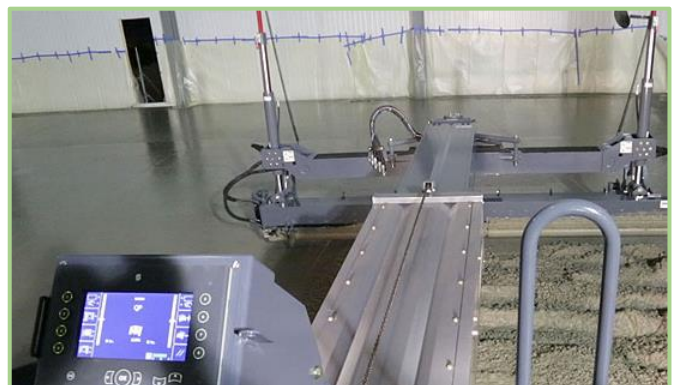

SOMERO S-22EZ NUEVA LASER SCREED EN PAVIRAT

En PAVIRAT uno de los principales objetivos es ofrecer a sus clientes soleras de una calidad excepcional. La planimetría y altimetría de una solera son unos de los factores que con mayor frecuencia toman relevancia en el proyecto. Es por esta razón, que se ha marcado un hito en PAVIRAT con la adquisición de la extendedora láser Somero S-22EZ, considerado **el modelo de Laser Screed® más preciso y avanzado a nivel tecnológico en el mundo**⁽¹⁾.

TECNOLOGÍA MÁS AVANZADA

El Somero Floor Levelness System® es la primera tecnología de su tipo y monitoriza el rendimiento de la máquina Laser Screed® así como el desempeño del operador. Esto ayuda a los operadores y a las máquinas a mantenerse en **condiciones óptimas y preparados para tareas exigentes**. Esta extendedora integra además el sistema de control láser OASIS, accesible por el operador a través de una pantalla LCD táctil a todo color que permite controlar el nivel en todo momento.

GALARDONADA

Golden Trowel®

La extendidora láser Somero S-22EZ **ha sido ganadora de numerosos GOLDEN TROWEL AWARD**, galardón que premia la mejor planimetría y nivelación de soleras ejecutadas alrededor del mundo, estableciendo así varios records mundiales.

PAVIRAT ejecutó su primera obra con la Somero S-22EZ para un importante cliente en Getafe, donde consiguió una planimetría FF91 FL70.

CARACTERÍSTICAS Y BENEFICIOS

- > Excelentes planimetrías
- > Mejores rendimientos y productividad
- > Mayor alcance del brazo
- > Cabezal giratorio que permite nivelar la solera en esquinas y puntos de difícil acceso
- > Mayor confort y mejores sistemas de seguridad para el operador
- > Mayor automatización del proceso de extendido, minimizando la posibilidad de errores humanos
- > Sistema integrado de diagnóstico en tiempo real que evita imprevistos en el funcionamiento